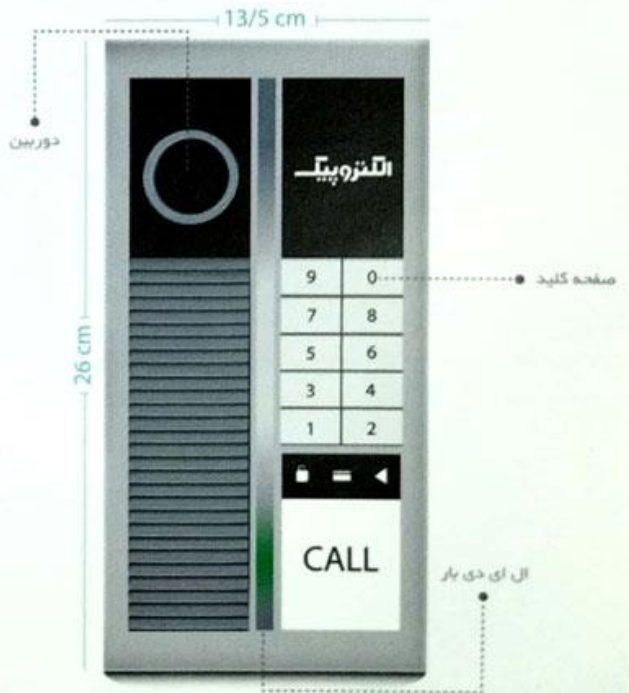

صفحه تصویری سخنگو | 598

صفحه صوتی طوس | 1296

مشخصات

ولتاژ تغذیه مدار صوت	۱۵ ولت از ماینیتور
ولتاژ مدار قفل بازکن	منبع تغذیه ۱۴ ولت AC
انتقال صوت	دو طرفه
نوع کابل	مسی
قابلیت تنظیم دوربین	در ۴ جهت (هنگام نصب)
روشنایی دید در شب	دارد
سونیج ضد سرقت	دارد
تکنولوژی SMT	دارد
قابلیت بازکردن درب با کارت RFID	دارد
قابلیت بازکردن درب با تعریف رمز عبور	دارد
قابلیت تنظیم صدا	دارد
مقاوم در برابر دما و رطوبت	دارد
نوع نصب	توکار
تعداد واحدهای قابل پشتیبانی	۲۵۶ واحد
تعداد سیم های نصب	۴ سیم از هر گوشی تا سونیچر

صفحه تصویری رندا نفیس OLED | 1098

مشخصات

ولتاژ تغذیه مدار صوت	۱۵ ولت از ماینیتور
ولتاژ مدار قفل بازکن	منبع تغذیه ۱۴ ولت AC
انتقال صوت	دو طرفه
نوع کابل	مسی
قابلیت تنظیم دوربین	در ۴ جهت (هنگام نصب)
روشنایی دید در شب	دارد
تکنولوژی SMT	دارد
قابلیت بازکردن درب با تعریف رمز عبور	دارد
قابلیت تنظیم صدا	دارد
مقاوم در برابر دما و رطوبت	دارد
نوع نصب	توکار
تعداد واحدهای قابل پشتیبانی	۸۰ واحد
تعداد سیم های نصب	۴ سیم از هر گوشی تا سونیچر