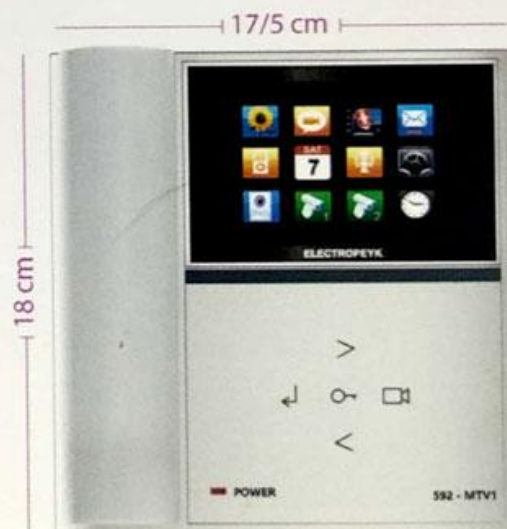

گوشی تصویری با کیفیت دوربین (AHD) | 1198

مشخصات

سفید / مشکی	رنگ
۴ اینچ	سایز مانیتور
لمسی	صفحه کلید
۶۴۵ گرم	وزن
۱۷	تعداد ملودی زنگ
دارد	قفل کودک
انگلیسی / فارسی	زبان
۲ صفحه / ۲ دوربین امنیتی	اتصال به صفحه و دوربین امنیتی
دارد	قابلیت پخش فایل MP3
۱۰۰ فریم حافظه داخلی	تعداد ذخیره عکس
دارد (حافظه خارجی)	ضبط خودکار فیلم DVR
دارد	پیغامگیر
دارد	قابلیت اتصال کارت حافظه

گوشی تصویری | 592

مشخصات

سفید	رنگ
۱۰ اینچ	سایز مانیتور
لمسی	صفحه نمایش
۱۰۶۰ گرم	وزن
۹ ملودی اختصاصی ایرانی	تعداد ملودی زنگ
همه با هم (تا ۲۵۵ واحد)	قابلیت ارتباط داخلی
انگلیسی / فارسی	زبان
۲ صفحه/۶ دوربین امنیتی (نمایش همزمان)	اتصال به صفحه و دوربین امنیتی
دارد	قابلیت ارتباط با آسانسور و پارکینگ
۲۰۰ عدد / با حافظه خارجی ۱۰۲۴ عدد	تعداد ذخیره عکس
با حافظه خارجی ۱۰۰ عدد	تعداد فیلم (۱۵ ثانیه ای)
دارد	قابلیت ضبط فیلم با صدا
دارد	قابلیت اتصال کارت حافظه
دارد	نشانگر مراجعه بدون پاسخ