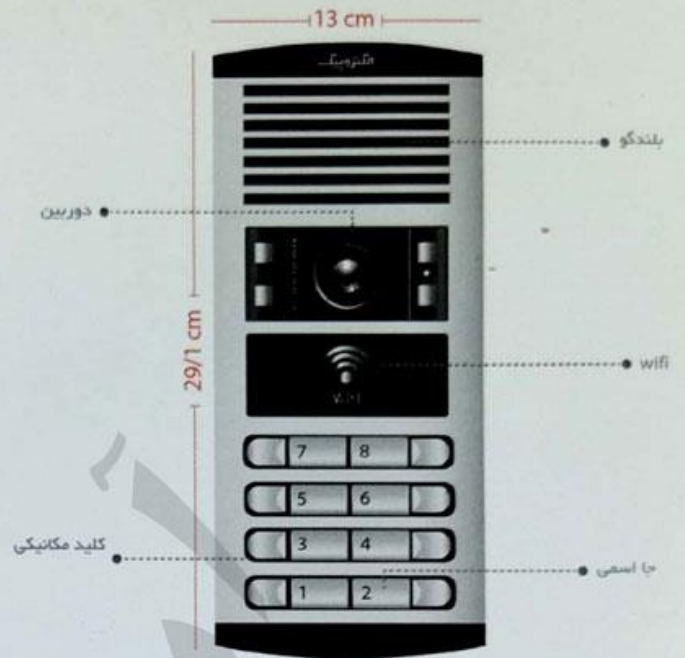

مشخصات

ولتاژ تغذیه مدار صوت	۱۵ ولت از ماینیتور
ولتاژ مدار قفل بازکن	منبع تغذیه ۱۴ ولت AC
انتقال صوت	دو طرفه
نوع کابل	مسی
قابلیت تنظیم دوربین	در ۴ جهت (هنگام نصب)
روشنایی دید در شب	دارد
سونیچ ضد سرقت	دارد
تکنولوژی SMT	دارد
تکنولوژی WIFI	دارد
قابلیت تنظیم صدا	دارد
مقاوم در برابر دما و رطوبت	دارد
نوع نصب	توکار
تعداد واحدهای قابل پشتیبانی	بدون محدودیت در تعداد واحد
جنس بدنه	آلومینیوم
صفحه کلید	به صورت شستی تک سونیچ