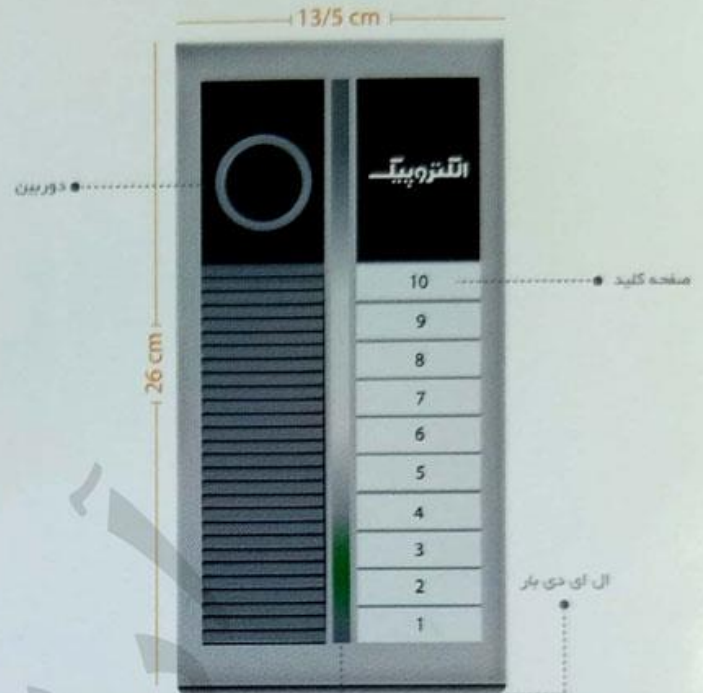

مشخصات

ولتاژ تغذیه مدار صوت	۱۵ ولت از ماینیتور
ولتاژ مدار قفل بازکن	منبع تغذیه ۱۴ ولت AC
انتقال صوت	دو طرفه
نوع کابل	مسی
قابلیت تنظیم دور بین	در ۴ جهت (هنگام نصب)
روشنایی دید در شب	دارد
تکنولوژی SMT	دارد
قابلیت تنظیم صدا	دارد
مقاوم در برابر دما و رطوبت	دارد
نوع نصب	توکار
تعداد واحدهای قابل پشتیبانی	۱۰ واحد
تعداد سیم های نصب	۴ سیم از هر گوشی تا سونیچر

صفحه تصویری لمسی رندا | 1195

مشخصات

ولتاژ تغذیه مدار صوت	۱۵ ولت از ماینیتور
ولتاژ مدار قفل بازکن	منبع تغذیه ۱۴ ولت
انتقال صوت	دو طرفه
نوع کابل	مسی
قابلیت تنظیم دور بین	در ۴ جهت (هنگام نصب)
روشنایی دید در شب	دارد
سونیچ ضد سرقت	دارد
تکنولوژی SMT	دارد
قابلیت تنظیم صدا	دارد
مقاوم در برابر دما و رطوبت	دارد
نوع نصب	توکار
تعداد واحدهای قابل پشتیبانی	۱۰ واحد
تعداد سیم های نصب	۴ سیم از هر گوشی تا سونیچر