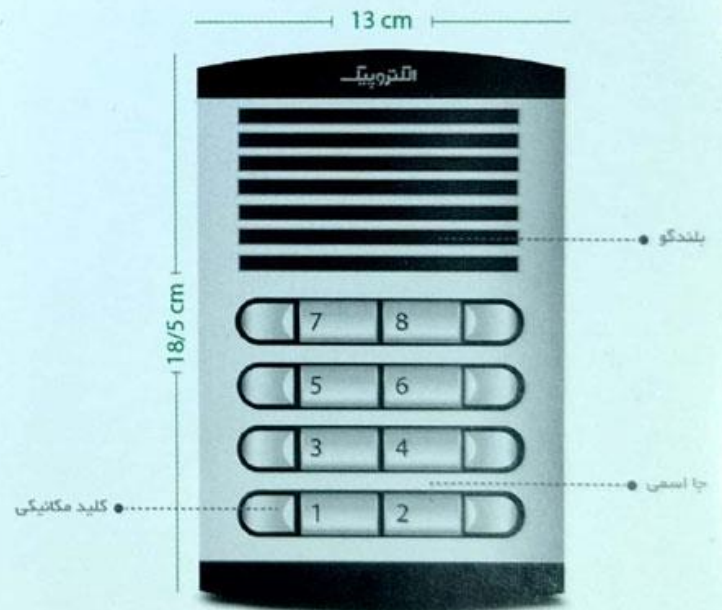

مشخصات

ولتاژ تغذیه مدار صوت	۱۵ ولت از ماینیتور
ولتاژ مدار قفل بازکن	متنوع تغذیه ۱۴ ولت AC
انتقال صوت	دو طرفه
نوع کابل	مسی
سونیج ضد سرقت	دارد
قابلیت تنظیم صدا	دارد
مقاوم در برابر دما و رطوبت	دارد
نوع نصب	توکار
تعداد واحدهای قابل پشتیبانی	بدون محدودیت در تعداد واحد
جنس بدنه	آلومینیوم
صفحه کلید	به صورت شستی تک سونیج