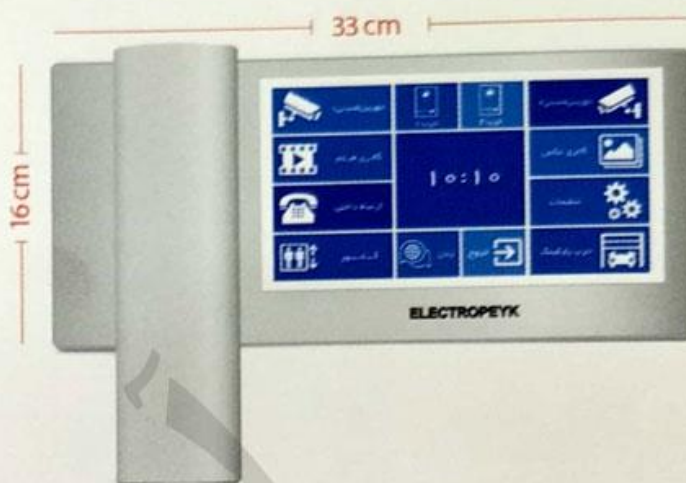

گوشی تصویری | 1096

مشخصات

سفيد / مشكي	رنگ
۳/۵ اينچ	سايز مانيتور
لمسي	صفحه كليد
۸۴۵ گرم	وزن
۱۰	تعداد ملودي زنگ
انگليسي / فارسي	زبان
۲ صفحه / ۱ دوربين امنيتي	اتصال به صفحه و دوربين امنيتي
دارد	قابليت ارتباط با آسانسور
۸ عدد / با حافظه خارجي ۱۰۰۰ عدد	تعداد ذخيره عكس
با حافظه خارجي ۱۰۰ عدد	تعداد فيلم (۱۰ ثانيه اي)
دارد	قابليت اتصال کارت حافظه
دارد	تقويم

گوشی تصویری | 1196

مشخصات

سفید	رنگ
۱۰ اینچ	سایز مانیتور
لمسی	صفحه نمایش
۱۰۶۰ گرم	وزن
۹ ملودی اختصاصی ایرانی	تعداد ملودی زنگ
همه با هم (تا ۲۵۵ واحد)	قابلیت ارتباط داخلی
انگلیسی / فارسی	زبان
۲ صفحه/۶ دوربین امنیتی (نمایش همزمان)	اتصال به صفحه و دوربین امنیتی
دارد	قابلیت ارتباط با آسانسور و پارکینگ
۲۰۰ عدد / با حافظه خارجی ۱۰۲۴ عدد	تعداد ذخیره عکس
با حافظه خارجی ۱۰۰ عدد	تعداد فیلم (۱۵ ثانیه ای)
دارد	قابلیت ضبط فیلم با صدا
دارد	قابلیت اتصال کارت حافظه
دارد	نشانگر مراجعه بدون پاسخ

گوشی تصویری با کیفیت دوربین (AHD) | 1198

مشخصات

سفید / مشکی	رنگ
۴ اینچ	سایز مانیتور
لمسی	صفحه کلید
۶۴۵ گرم	وزن
۱۷	تعداد ملودی زنگ
دارد	قفل کودک
انگلیسی / فارسی	زبان
۲ صفحه / ۲ دوربین امنیتی	اتصال به صفحه و دوربین امنیتی
دارد	قابلیت پخش فایل MP3
۱۰۰ فریم حافظه داخلی	تعداد ذخیره عکس
دارد (حافظه خارجی)	ضبط خودکار فیلم DVR
دارد	پیغامگیر
دارد	قابلیت اتصال کارت حافظه