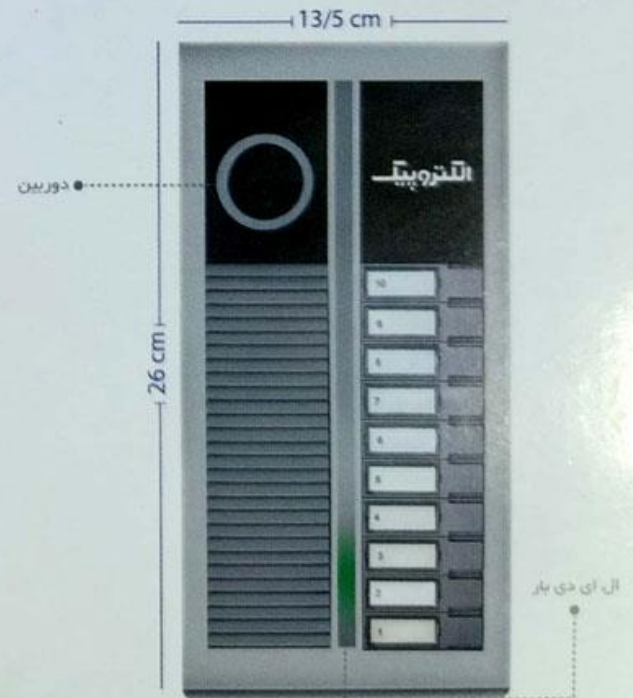

صفحه تصویری (شستی مکانیکی) رندا | 698