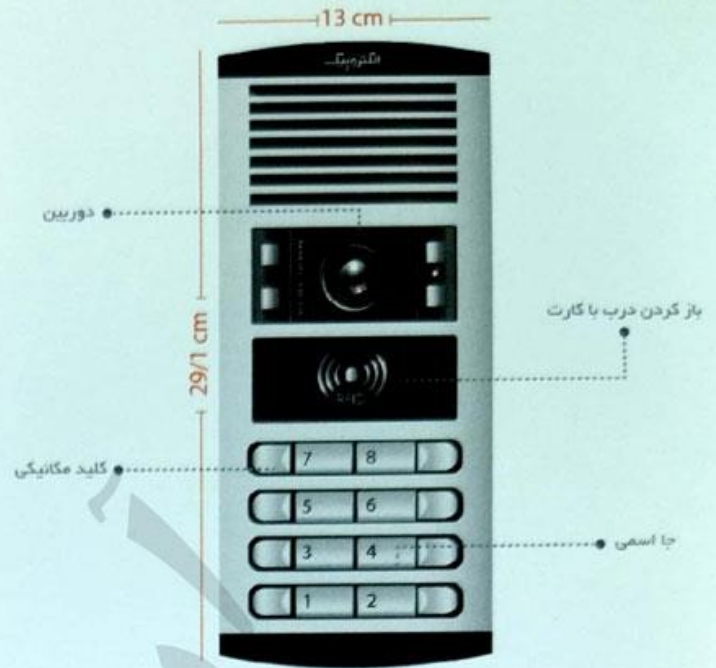

مشخصات

ولتاژ تغذیه مدار صوت	۱۵ ولت از ماینیتور
ولتاژ مدار قفل بازکن	متنوع تغذیه ۱۴ ولت
انتقال صوت	دو طرفه
نوع کابل	مسی
قابلیت تنظیم دوربین	در ۴ جهت (هنگام نصب)
روشنایی دید در شب	دارد
سونیج ضد سرقت	دارد
قابلیت بازکردن درب با کارت RFID	دارد
قابلیت حذف کارت‌های تعریف شده	دارد
قابلیت تنظیم صدا	دارد
مقاوم در برابر دما و رطوبت	دارد
نوع نصب	توکار
تعداد واحدهای قابل پشتیبانی	بدون محدودیت در تعداد واحد
جنس بدنه	آلومینیوم
صفحه کلید	به صورت شستی تک سونیج