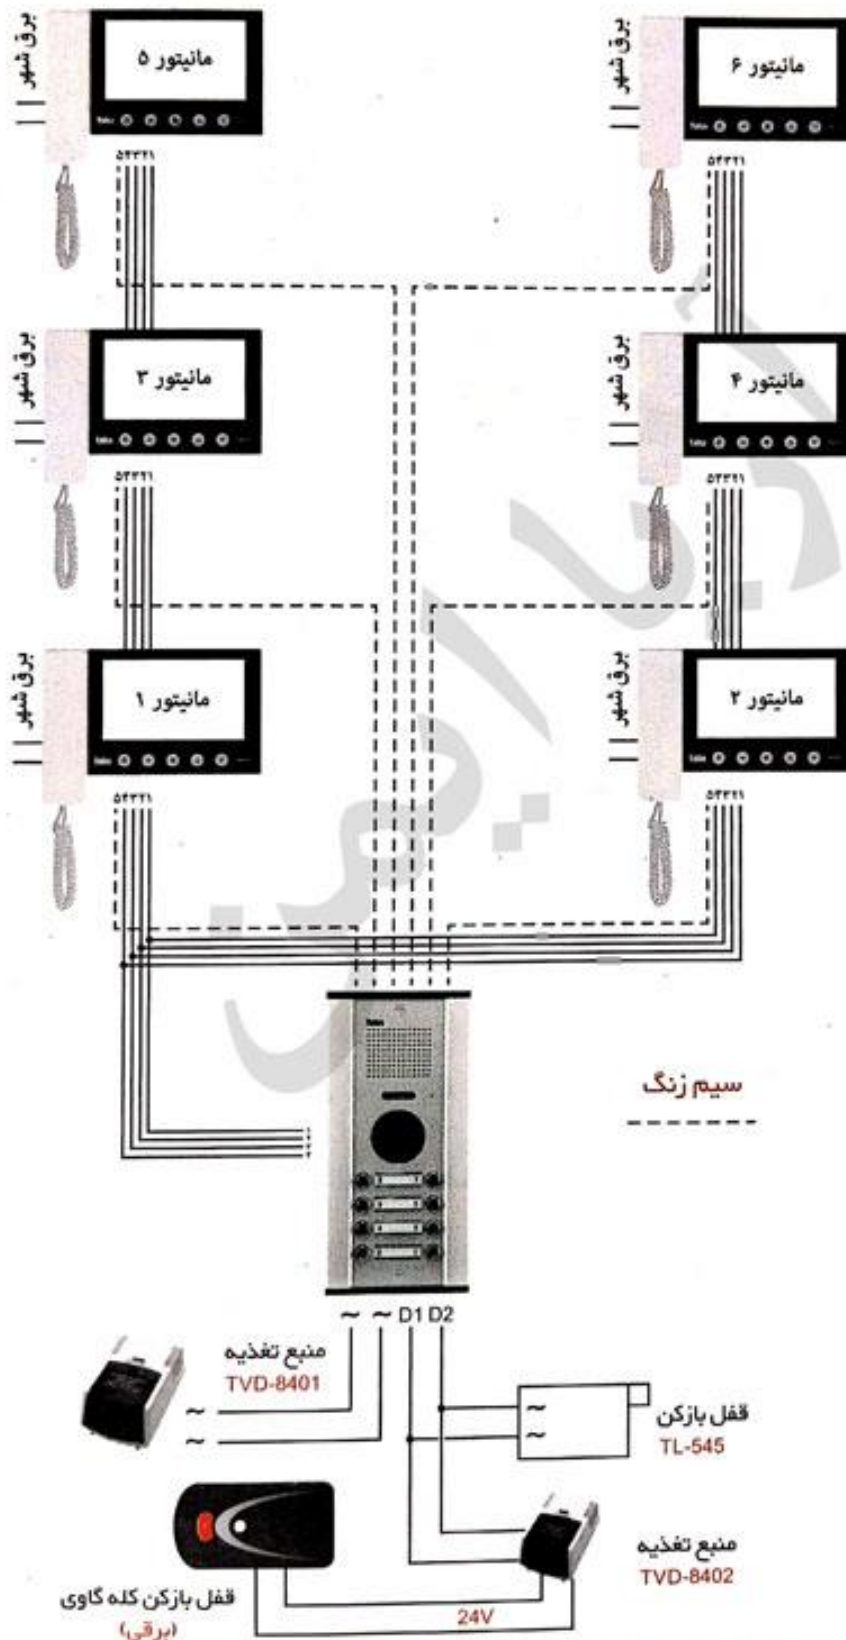

AGCS
REGISTRARS

ISO 10004: 2010
Certificate No. CBAS0314
استاندارد رضایتمندی مشتری

CE
C920201

Taba
Taba

● نمای روبروی محصول

- با فشردن کلید (شماره ۱) تصویر مراجعه کننده بر روی صفحه نمایش مشاهده می شود و با گذاشتن دسته گوشی تصویر قطع شده و مکالمه خاتمه می یابد.
- جهت بازکردن درب کلید قفل بازکن (شماره ۲) را هنگامی که در حال مکالمه یا مشاهده تصویر هستید فشار دهید.

● تنظیمات :

- برای تنظیم رنگ و نور و خروج از منو از کلید MENU (شماره ۳) استفاده نمایید.
- برای افزایش رنگ و نور از کلید UP (شماره ۴) و برای کاهش رنگ و نور از کلید DOWN (شماره ۵) استفاده نمایید.
- با کلید RINGING (شماره ۶) می توان صدای زنگ را زیاد و کم نمایید.
- با کلید POWER (شماره ۷) می توان برق دستگاه را قطع و وصل نمود.

6920201

Tabo

● نحوه نصب محصول (سیم کشی)

سیم کشی دریاژکن تصویری با استفاده از سوئیچر داخل پنل برای ساختمان هایی که از هر واحد ۲ رشته سیم مجزا به پنل جلوی درب کشیده شده است.

● برای ساختمانهای بیش از ۸ واحد الزاماً از این روش برای سیم کشی استفاده شود.

منبع تغذیه TVD-8402 جهت استفاده از قفل بازکن کله گاوی می باشد.

● نحوه نصب مانیتور

● نحوه نصب محصول (سیم کشی)

سیم کشی دربازکن تصویری با استفاده از سوئیچر داخل مانیتور.

منبع تغذیه TVD-8402 جهت استفاده از قفل بازکن کله گاوی می باشد.