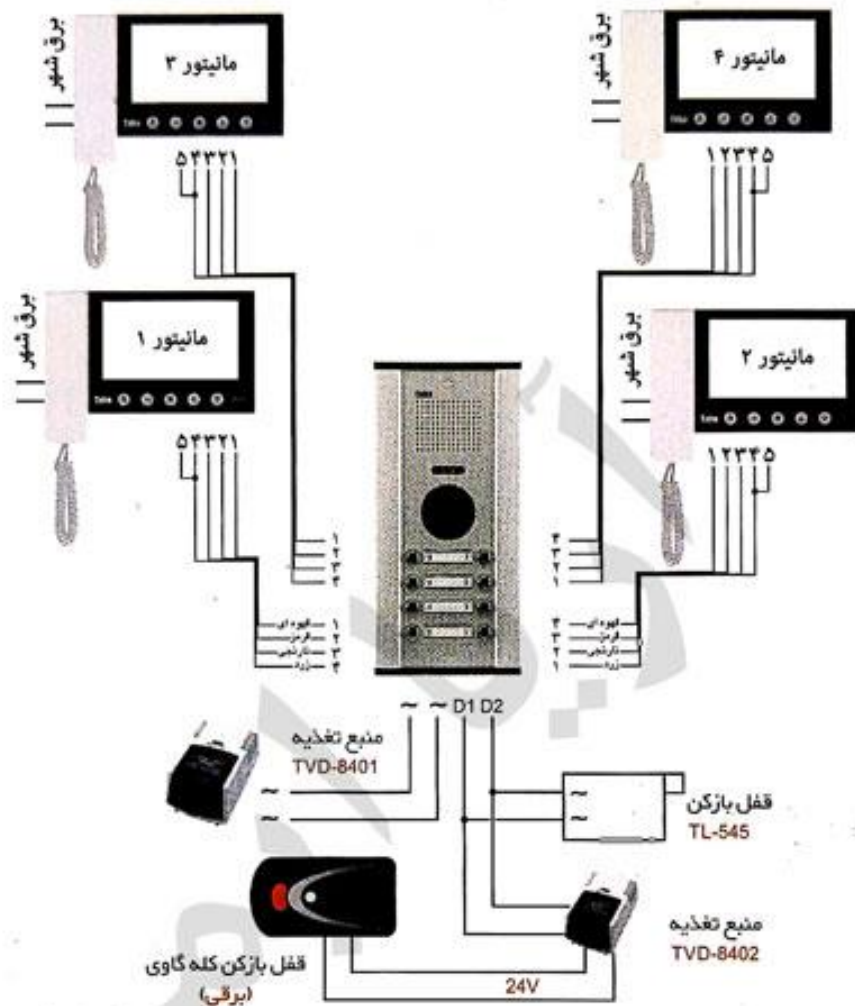

AGCS
REGISTRARS

ISO 10004: 2010
Certificate No. CBAS0314
استاندارد رضایتمندی مشتری

CE
C920201

Taba
Taba

● نمای روبروی محصول

- با فشردن کلید (شماره ۱) تصویر مراجعه کننده بر روی صفحه نمایش مشاهده می شود و با گذاشتن دسته گوشی تصویر قطع شده و مکالمه خاتمه می یابد.
- جهت بازکردن درب کلید قفل بازکن (شماره ۲) را هنگامی که در حال مکالمه یا مشاهده تصویر هستید فشار دهید.

● تنظیمات :

- برای تنظیم رنگ و نور و خروج از منو از کلید MENU (شماره ۳) استفاده نمایید.
- برای افزایش رنگ و نور از کلید UP (شماره ۴) و برای کاهش رنگ و نور از کلید DOWN (شماره ۵) استفاده نمایید.
- با کلید RINGING (شماره ۶) می توان صدای زنگ را زیاد و کم نمایید.
- با کلید POWER (شماره ۷) می توان برق دستگاه را قطع و وصل نمود.

6920201

Tabo

● نحوه نصب محصول (سیم کشی)

سیم کشی دریاژکن تصویری با استفاده از سوئیچر داخل پنل برای ساختمان هایی که از هر واحد ۲ رشته سیم مجزا به پنل جلوی درب کشیده شده است.

● برای ساختمانهای بیش از ۸ واحد الزاماً از این روش برای سیم کشی استفاده شود.

منبع تغذیه TVD-8402 جهت استفاده از قفل بازکن کله گاوی می باشد.

● نحوه نصب مانیتور

● نحوه نصب محصول (سیم کشی)

سیم کشی دربازکن تصویری با استفاده از سوئیچر داخل مانیتور.

منبع تغذیه TVD-8402 جهت استفاده از قفل بازکن کله گاوی می باشد.