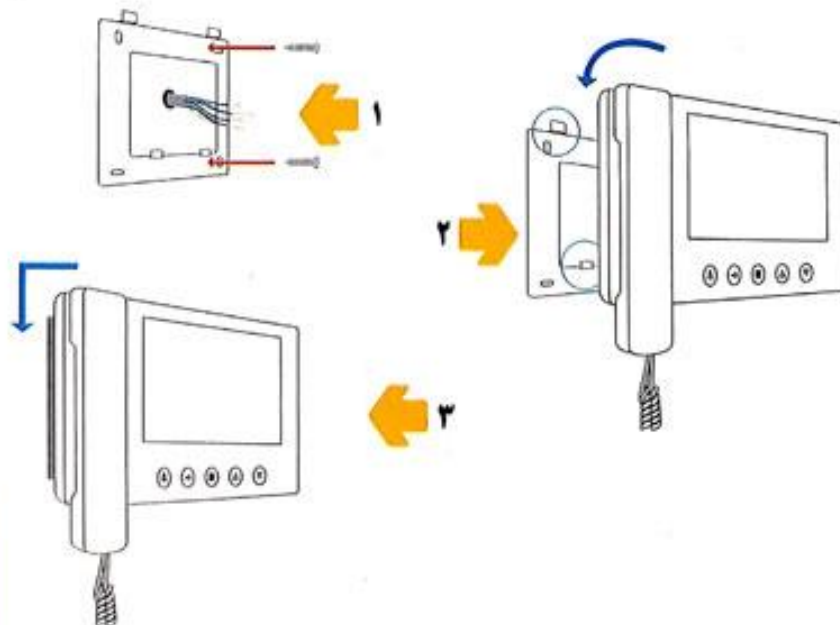

AGCS
REGISTRARS

ISO 10004: 2010
Certificate No. CBAS0314
استاندارد رضایتمندی مشتری

CE
C920201

Taba
Taba

● نمای روبروی محصول

- با فشردن کلید (شماره ۱) تصویر مراجعه کننده بر روی صفحه نمایش مشاهده می شود و با گذاشتن دسته گوشی تصویر قطع شده و مکالمه خاتمه می یابد.
- جهت بازکردن درب کلید قفل بازکن (شماره ۲) را هنگامی که در حال مکالمه یا مشاهده تصویر هستید فشار دهید.

● تنظیمات :

- برای تنظیم رنگ و نور و خروج از منو از کلید MENU (شماره ۳) استفاده نمایید.
- برای افزایش رنگ و نور از کلید UP (شماره ۴) و برای کاهش رنگ و نور از کلید DOWN (شماره ۵) استفاده نمایید.
- با کلید RINGING (شماره ۶) می توان صدای زنگ را زیاد و کم نمایید.
- با کلید POWER (شماره ۷) می توان برق دستگاه را قطع و وصل نمود.

6920201

Tabo

● نحوه نصب محصول (سیم کشی)

سیم کشی دریاژکن تصویری با استفاده از سوئیچر داخل پنل برای ساختمان هایی که از هر واحد ۲ رشته سیم مجزا به پنل جلوی درب کشیده شده است.

● برای ساختمانهای بیش از ۸ واحد الزاماً از این روش برای سیم کشی استفاده شود.

منبع تغذیه TVD-8402 جهت استفاده از قفل بازکن کله گاوی می باشد.

● نحوه نصب مانیتور

● نحوه نصب محصول (سیم کشی)

سیم کشی دربازکن تصویری با استفاده از سوئیچر داخل مانیتور.

منبع تغذیه TVD-8402 جهت استفاده از قفل بازکن کله گاوی می باشد.