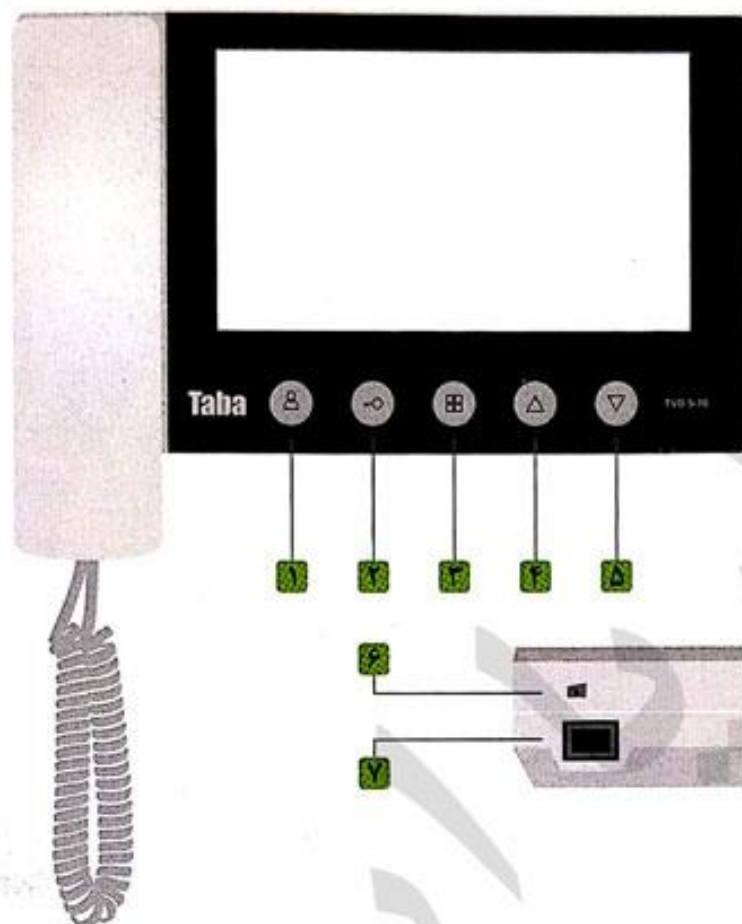

AGCS
REGISTRARS

ISO 10004: 2010
Certificate No. CBAS0314
استاندارد رضایتمندی مشتری

CE
C920201

Taba
Taba

● نمای روبروی محصول

- با فشردن کلید (شماره ۱) تصویر مراجعه کننده بر روی صفحه نمایش مشاهده می شود و با گذاشتن دسته گوشی تصویر قطع شده و مکالمه خاتمه می یابد.
- جهت بازکردن درب کلید قفل بازکن (شماره ۲) را هنگامی که در حال مکالمه یا مشاهده تصویر هستید فشار دهید.

● تنظیمات :

- برای تنظیم رنگ و نور و خروج از منو از کلید MENU (شماره ۳) استفاده نمایید.
- برای افزایش رنگ و نور از کلید UP (شماره ۴) و برای کاهش رنگ و نور از کلید DOWN (شماره ۵) استفاده نمایید.
- با کلید RINGING (شماره ۶) می توان صدای زنگ را زیاد و کم نمایید.
- با کلید POWER (شماره ۷) می توان برق دستگاه را قطع و وصل نمود.

6920201

Tabo

● نحوه نصب محصول (سیم کشی)

سیم کشی دریاژکن تصویری با استفاده از سوئیچر داخل پنل برای ساختمان هایی که از هر واحد ۲ رشته سیم مجزا به پنل جلوی درب کشیده شده است.

● برای ساختمانهای بیش از ۸ واحد الزاماً از این روش برای سیم کشی استفاده شود.

منبع تغذیه TVD-8402 جهت استفاده از قفل بازکن کله گاوی می باشد.

● نحوه نصب مانیتور

● نحوه نصب محصول (سیم کشی)

سیم کشی دربازکن تصویری با استفاده از سوئیچر داخل مانیتور.

منبع تغذیه TVD-8402 جهت استفاده از قفل بازکن کله گاوی می باشد.